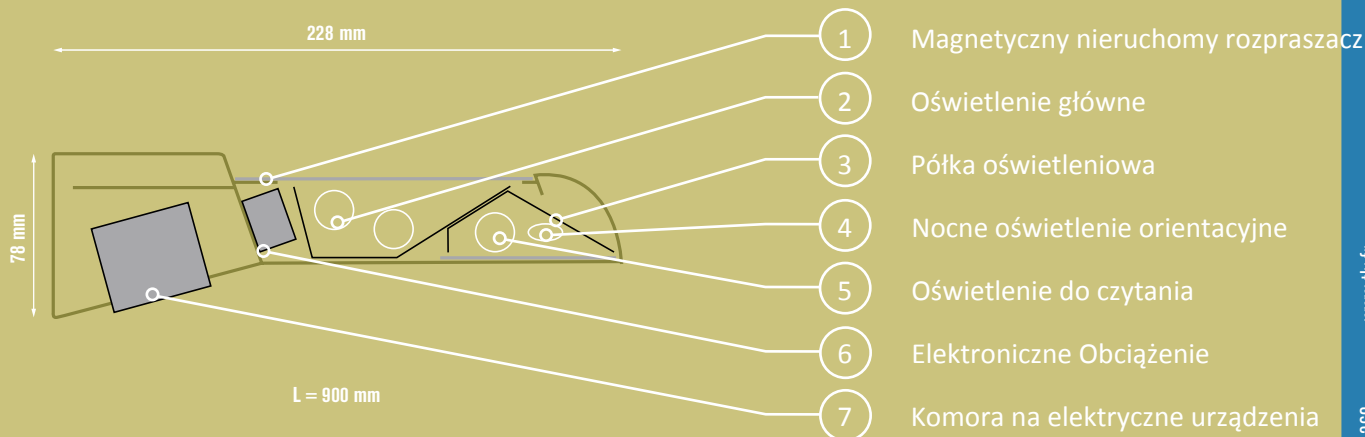

- Elektryczne urządzenia

Zintegrowanie, na żądanie, wielu rodzajów elektrycznych gniazd, systemów wywoływania pielęgniarek, gniazd telefonicznych, gniazd uziemiających i innych urządzeń ELV oraz łatwych połączeń LV dzięki umieszczeniu urządzeń dyskretnie i w zasięgu

Charakterystyka

oświetlenie główne	oświetlenie do czytania	nocne oświetlenie orientacyjne
2 T5 39W	1 T5 24W	1 LC 7W

Parametry oświetlenia

Oświetlenie główne (pośrednie)

Zalecane : 100 luksów
Panama: średnia 176 luksów

Źródła 2 T5 39W

Standardowe wymiary pokoju określone przez AFE.

Oświetlenie kontrolne (bezpośr.+pośrednie)

Zalecane : 300 luksów
Panama: średnia 417 luksów
Źródła 2 T5 39W + 1 T5 24W

Współczynnik odniżenia sprawności źródeł światła oraz oświetleniowych i zmniejszenia współczynnika odbicia światła od podłogi, sufitu i ścian

Oświetlenie do czytania (bezpośr.)

Zalecane : 300 luksów
Panama : średnia 327 luksów
Źródło 1 T5 24W

Współczynnik odbicia światła od podłogi, sufitu i ścian

All specifications are subject to modifications.