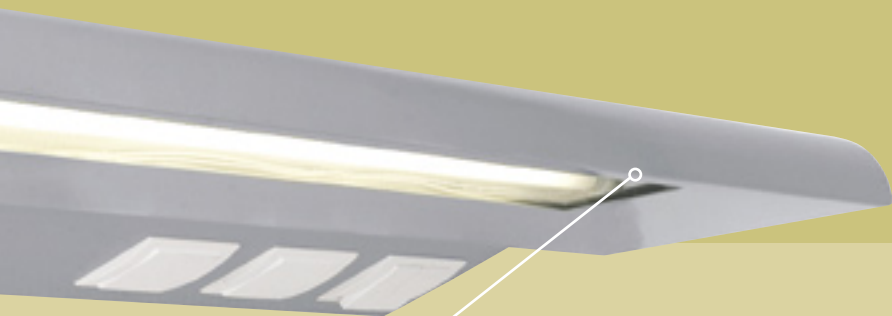

- Łatwodostępne funkcje elektryczne
- Wprowadza do pomieszczenia elegancki i estetyczny wygląd
- Każdy system zarządzania światłem na żądanie

Komfort

- Zgodność z międzynarodowymi normami i standardami
- Dostępność części zamiennych dzięki standardowym podzespołom
- Nie oślepiające oświetlenie o dużej mocy

Bezpieczeństwo

- Pasuje do każdej konstrukcji oraz projektów renowacyjnych
- Specjalne funkcje elektryczne do różnych zastosowań
- Zdemontowalna półka oświetleniowa do łatwej instalacji i konserwacji

Kontrola
kosztów