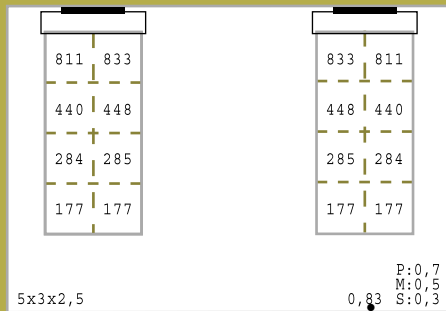

Źródła 2 T5 39W

Standardowe wymiary pokoju określone przez AFE.

Oświetlenie kontrolne (bezpośr.+pośrednie)

Zalecane : 300 luksów
Panama: średnia 417 luksów
Źródła 2 T5 39W + 1 T5 24W

Współczynnik odniżenia sprawności źródeł światła oraz oświetleniowych i zmniejszenia współczynnika odbicia światła od podłogi, sufitu i ścian