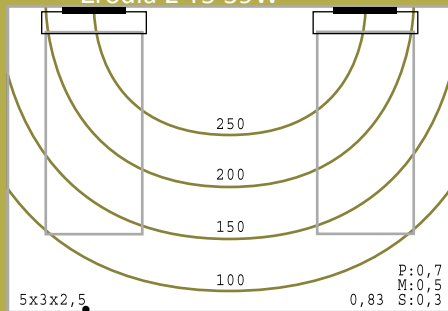

Parametry oświetlenia

Oświetlenie główne (pośrednie)

Zalecane : 100 luksów
Panama: średnia 176 luksów

Źródła 2 T5 39W

Standardowe wymiary pokoju określone przez AFE.

Oświetlenie kontrolne (bezpośr.+pośrednie)

Zalecane : 300 luksów
Panama: średnia 417 luksów
Źródła 2 T5 39W + 1 T5 24W