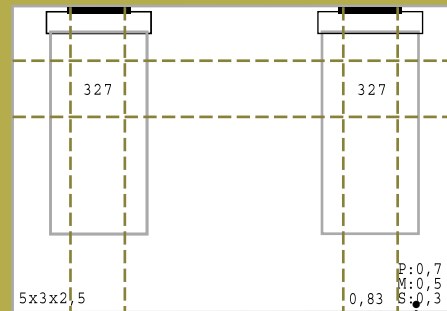

Współczynnik odbicia światła od podłogi, sufitu i ścian

All specifications are subject to modifications.